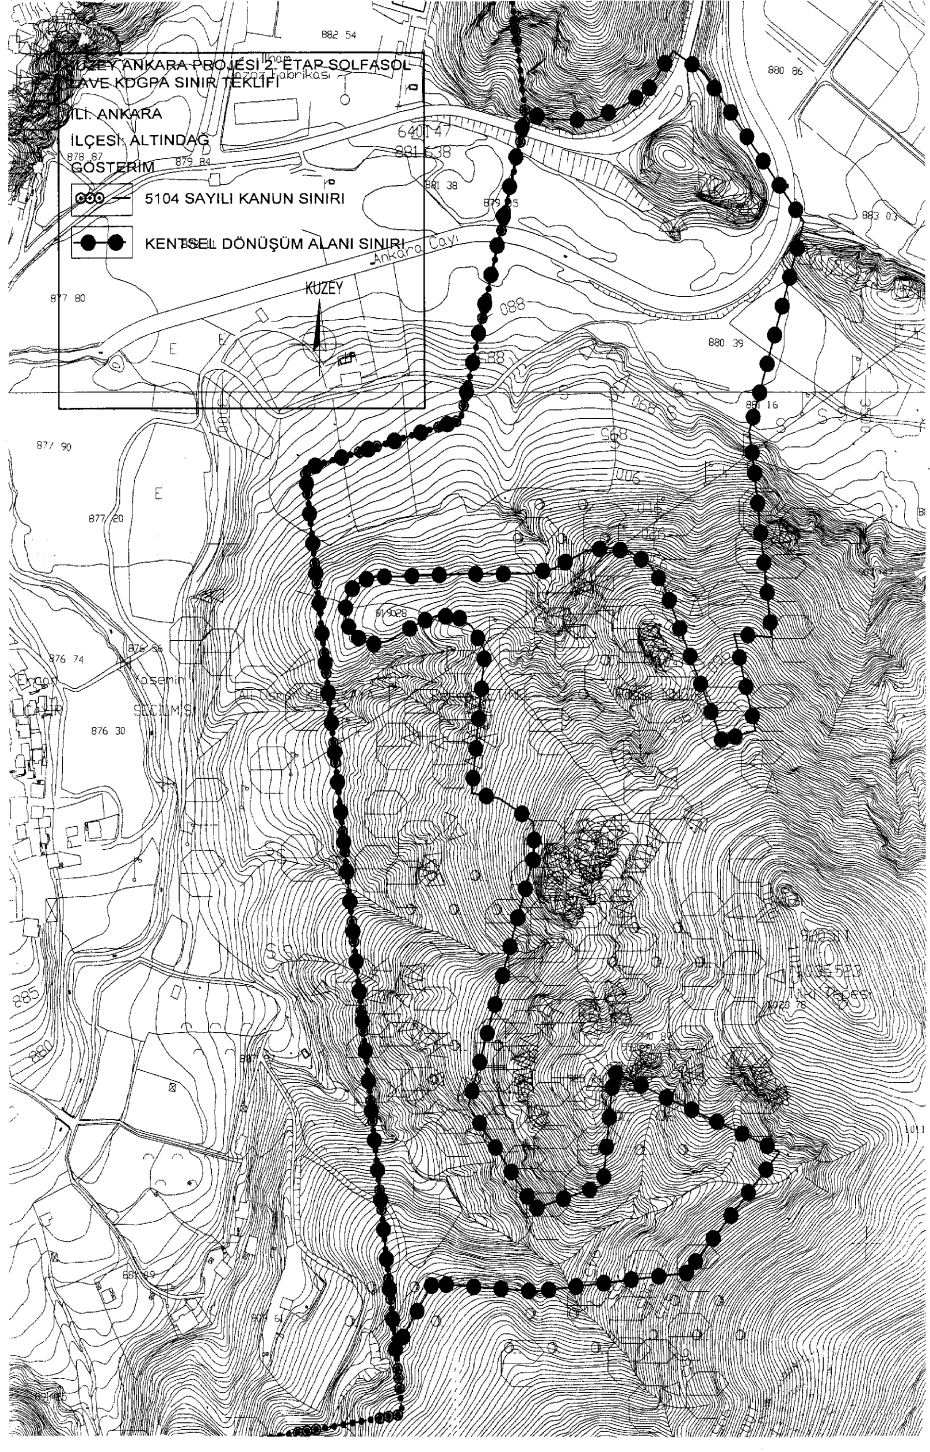

KUZEY ANKARA PROJESİ 2. ETAP SOLFASOL
VE KDGPA SINIR TEKLİFİ

İLİ ANKARA
İLÇESİ ALTINDAĞ
GÖSTERİM

- 5104 SAYILI KANUN SINIRI
- KENTSEL DÖNÜŞÜM ALANI SINIRI

KUZEY

Ankara Cayı

KUZEY ANKARA PROJESİ 2. ETAP SOLFASOL İLAVE KDGPA SINIR KOORDİNAT DEĞERLERİ

İLİ: ANKARA

İLÇESİ: ALTINDAĞ

NoktaNo	Y	X
1	493452.127	4429729.243
2	493432.444	4429065.455
3	493426.397	4429432.773
4	49341.4374	4429597.123
5	49341.3622	4429366.344
6	49341.2770	4429554.133
7	493409.138	4429579.765
8	493397.015	4429435.328
9	493387.157	4429359.244
10	493374.043	4429835.466
11	493359.884	4428978.587
12	493350.125	4429850.942
13	493342.505	4429469.248
14	493332.155	4429484.034
15	493330.428	4429822.803
16	49331.5595	4429494.088
17	49331.0027	4429810.844
18	493303.164	4429122.174
19	493297.853	4429496.749
20	493294.988	4429041.438
21	493286.813	4429801.699
22	493281.884	4429494.384
23	493256.453	4429481.964
24	493255.157	4429802.403
25	493242.356	4429024.575
26	493242.356	4428965.301
27	493241.708	4429277.454
28	493241.166	4429301.177
29	493238.119	4429478.415
30	493235.563	4429807.068
31	49321.5003	4429317.850
32	493203.556	4429423.560
33	4931.93043	4429321.917
34	4931.92.961	4429441.573
35	4931.90.451	4429098.639
36	4931.85.778	4429478.415
37	4931.84.806	4429588.349
38	4931.83.412	4429447.070
39	4931.67.148	4429449.140
40	4931.62.642	4428970.922
41	4931.54.433	4429444.704
42	4931.33.865	4428923.684
43	4931.27.523	4429430.510
44	4931.14.808	4429428.144
45	4931.14.512	4429476.049
46	4931.04.458	4429432.876
47	4931.01.501	4429470.135
48	493094.995	4429458.603
49	493094.995	4429443.521
50	493063.625	4429553.341