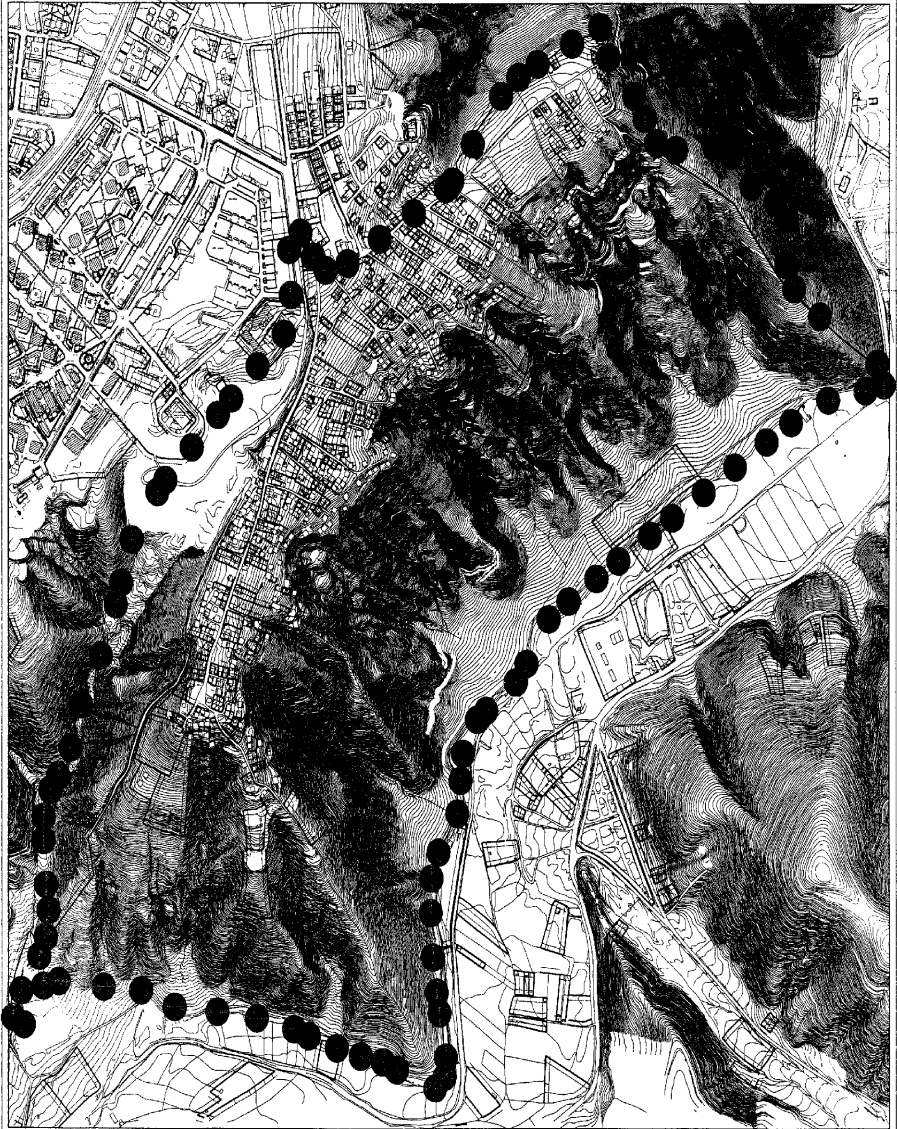

7/7/2010 TARİHLİ VE 2010/661 SAYILI  
KARARNAMENİN EKİ

KROKİ VE KOORDİNAT LİSTESİ

İLİ : ANKARA

İLÇESİ : ÇANKAYA

YENİ GÜNEYPARK KENTSEL DÖNÜŞÜM VE GELİŞİM PROJELANİ KOORDİNATLI SINIR KROKİSİ

KOORDİNAT NOKTALARI

ÖLÇEK 1/7500

İLİ : ANKARA

İLÇESİ : ÇANKAYA

YENİ GÜNEYPARK KENTSEL DÖNÜŞÜM VE GELİŞİM PROJELANIN SINIR TEKLİFİ

KENTSEL DÖNÜŞÜM VE GELİŞİM PROJE ALAN SINIRI

İLİ : ANKARA  
İLÇESİ : ÇANKAYA

YENİ GÜNEYPARK KENTSEL DÖNÜŞÜM VE GELİŞİM  
PROJE ALANI SINIR KOORDİNAT DEĞERLERİ