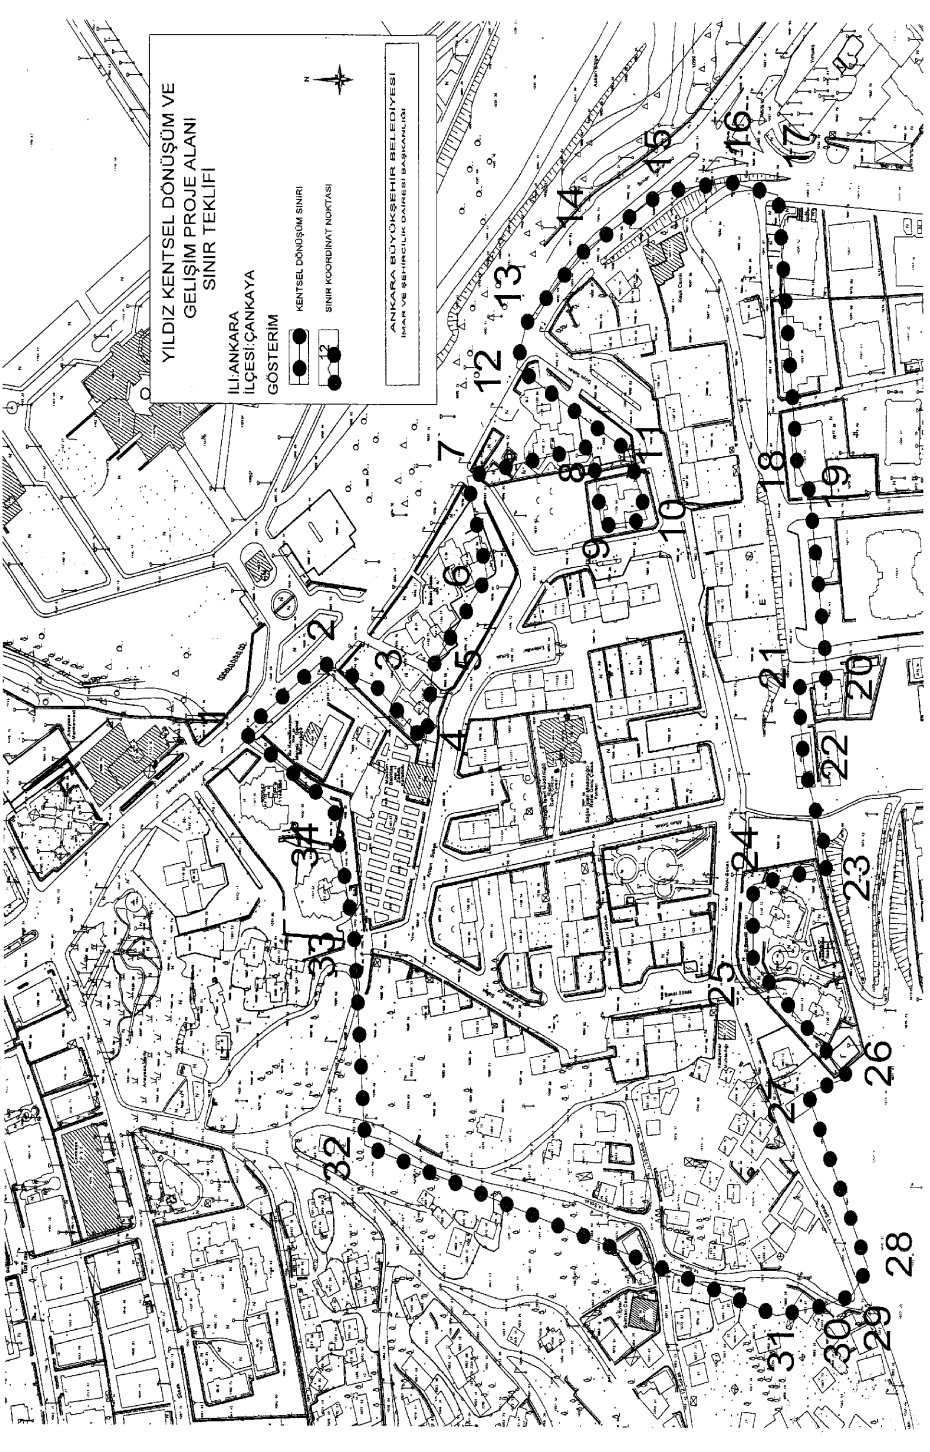

YILDIZ KENTSEL DÖNÜŞÜM VE
GELİŞİM PROJE ALANI
SINIR TEKLİFİ

İLİANKARA
İLÇESİ/ÇANKAYA
GÖSTERİM

KENTSEL DÖNÜŞÜM SINIRI
SINIR KOORDINAT NOKTASI

İLİ:ANKARA

İLÇESİ:ÇANKAYA

YILDIZ KDGPA SINIRI KOORDİNATLARI

NoktaNo	Y	X
1	488159.540	4416333.280
2	488154.509	4416371.589
3	488153.348	4416305.806
4	488125.100	4416416.476
5	488091.048	4416448.207
6	488069.765	4416454.012
7	488031.456	4416411.059
8	488028.747	4416390.163
9	488022.943	4416294.971
10	488016.365	4416482.260
11	488009.786	4416288.006
12	487995.469	4416379.715
13	487992.373	4416405.255
14	487967.995	4416470.651
15	487925.816	4416565.069
16	487923.881	4416501.608
17	487918.851	4416277.558
18	487913.820	4416533.338
19	487913.820	4416294.584
20	487891.377	4416608.408
21	487886.346	4416505.477
22	487876.285	4416291.101
23	487855.002	4416557.717
24	487826.367	4416276.010
25	487817.854	4416319.736
26	487789.993	4416545.721
27	487779.545	4416319.736
28	487724.210	4416265.175
29	487716.858	4416288.780
30	487690.158	4416539.530
31	487631.727	4416253.953
32	487617.796	4416262.853
33	487612.766	4416278.719
34	487607.735	4416305.806