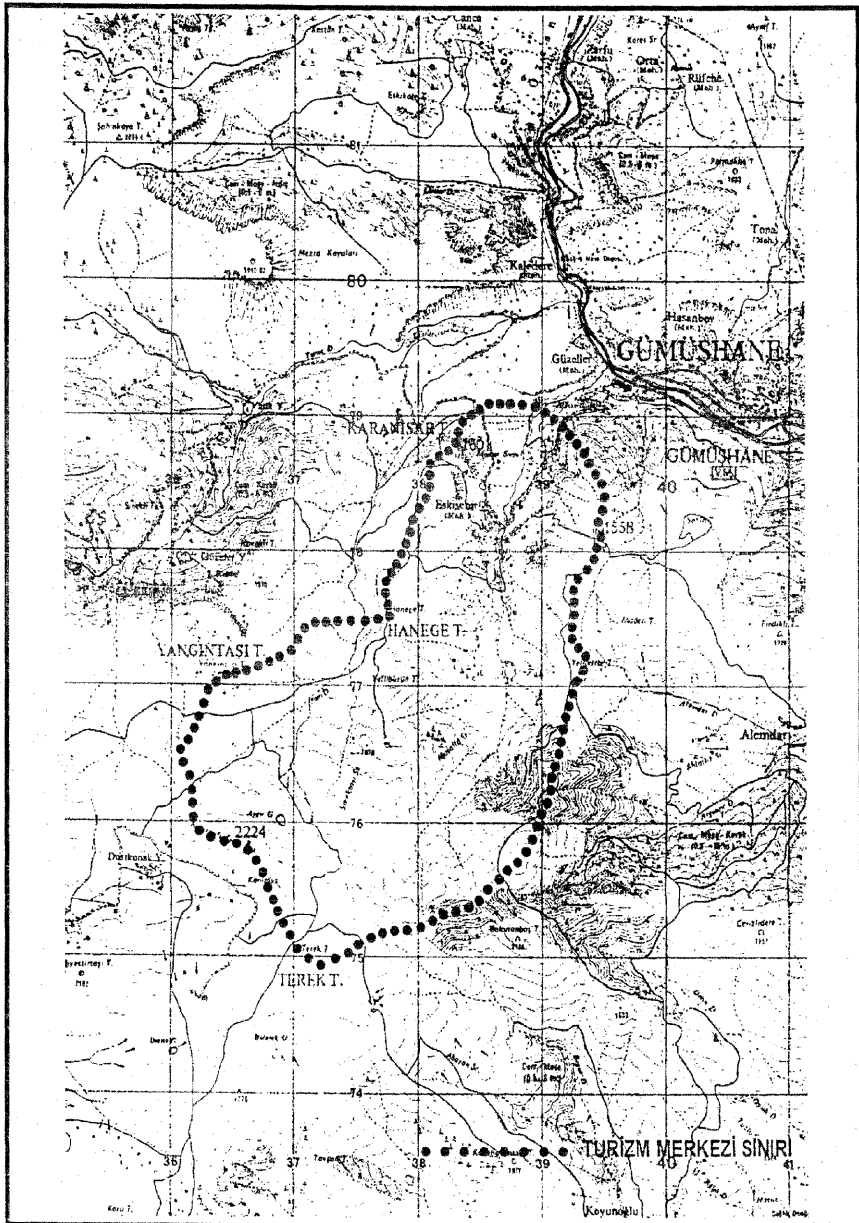

GÜMÜŞHANE SÜLEYMANİYE KIŞ SPORLARI TURİZM MERKEZİ

PAFTA NO: TRABZON H42-b2

ÖLÇEK: 1/50000