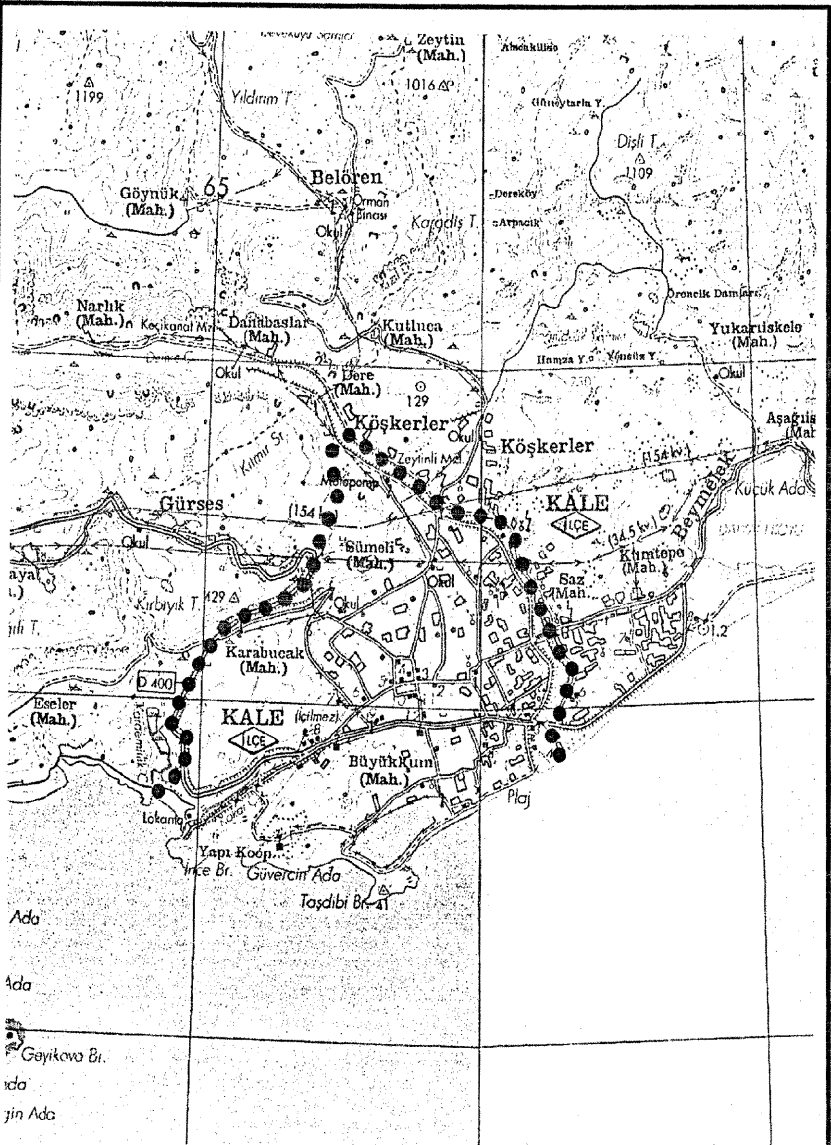

ANTALYA DEMRE
KÜLTÜR ve TURİZM KORUMA ve GELİŞİM BÖLGESİ

Antalya P24
Fethiye P23
Ölçek:1/100000

●●● KÜLTÜR ve TURİZM KORUMA ve GELİŞİM BÖLGESİ SINIRI