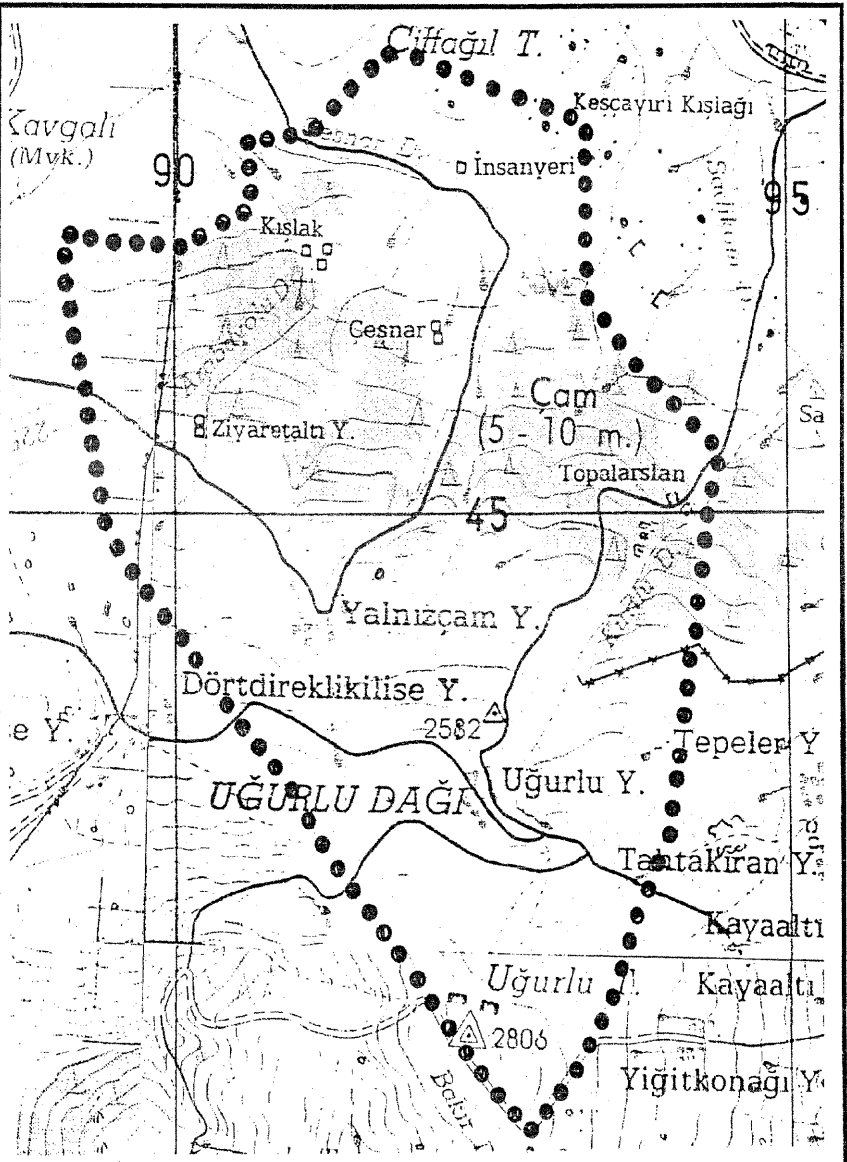

ARDAHAN YALNIZÇAM UĞURLUDAĞ KIŞ SPORLARI
TURİZM MERKEZİ

Ölçek : 1/50 000

Pafta No: KARS-G48,G49 ARDAHAN-F48,F49

..... TURİZM MERKEZİ SINIRI