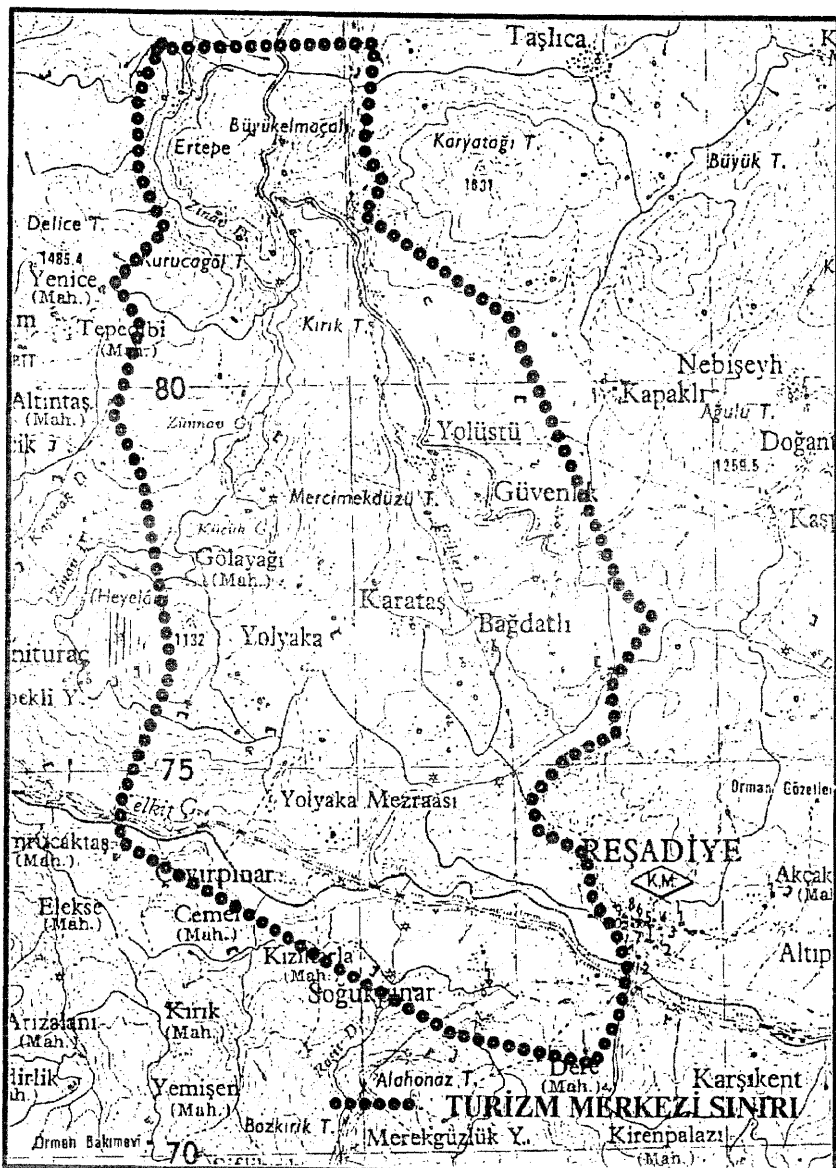

GÜMÜŞHANE SÜLEYMANİYE KIŞ SPORLARI TURİZM MERKEZİ

PAFTA NO: TRABZON H42-b2

ÖLÇEK: 1/50000

ARDAHAN YALNIZÇAM UĞURLUDAĞ KIŞ SPORLARI
TURİZM MERKEZİ

Ölçek : 1/50 000

Pafta No: KARS-G48,G49 ARDAHAN-F48,F49

..... TURİZM MERKEZİ SINIRI

**TOKAT REŞADİYE ZİNAV
TERMAL TURİZM MERKEZİ**

**Pafta No: H38
Ölçek: 1/100.000**

ERZURUM ILICA TERMAL TURİZM
MERKEZİ SINIR DARALTIMASI

Pafta No: İ46
Ölçek: 1/150.000

SAMSUN AYVACIK
KÜLTÜR ve TURİZM KORUMA ve GELİŞİM BÖLGESİ