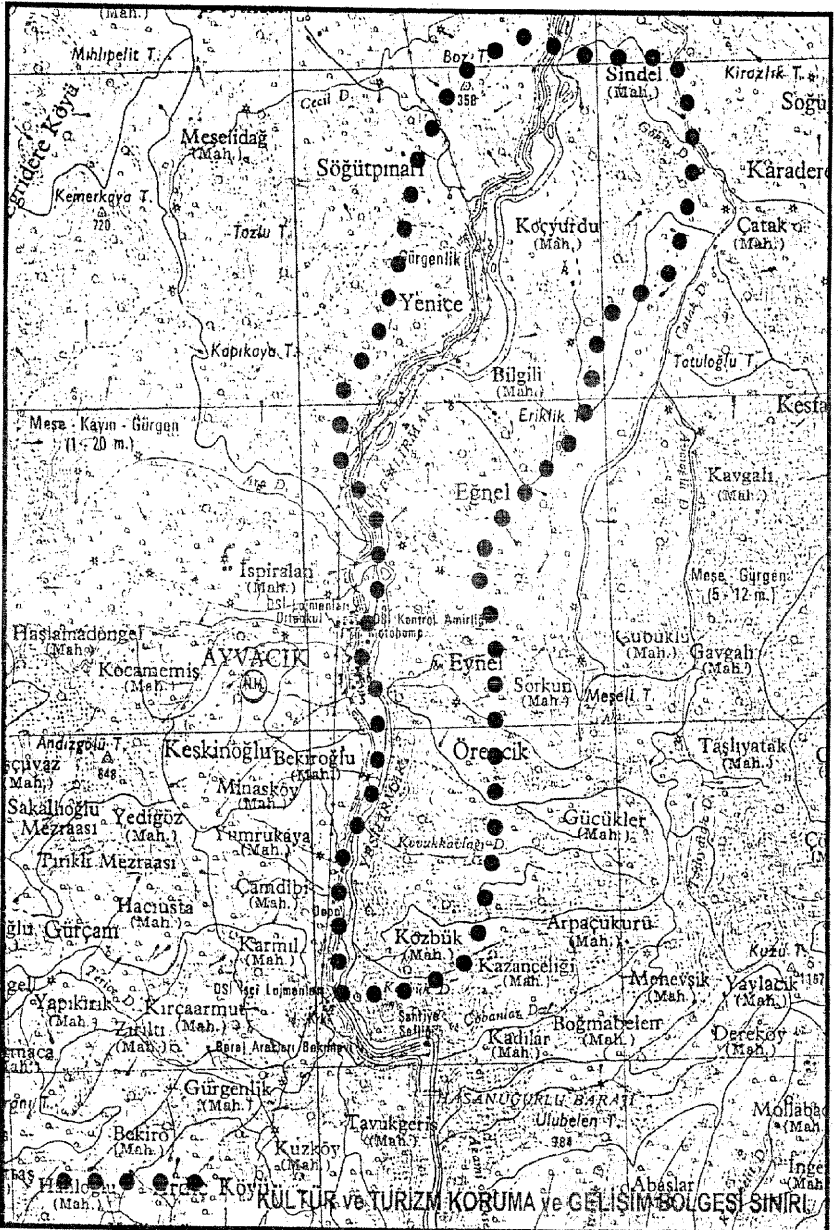

SAMSUN AYVACIK
KÜLTÜR ve TURİZM KORUMA ve GELİŞİM BÖLGESİ

Pafta No: F37 ve G37
Ölçek: 1/100.000