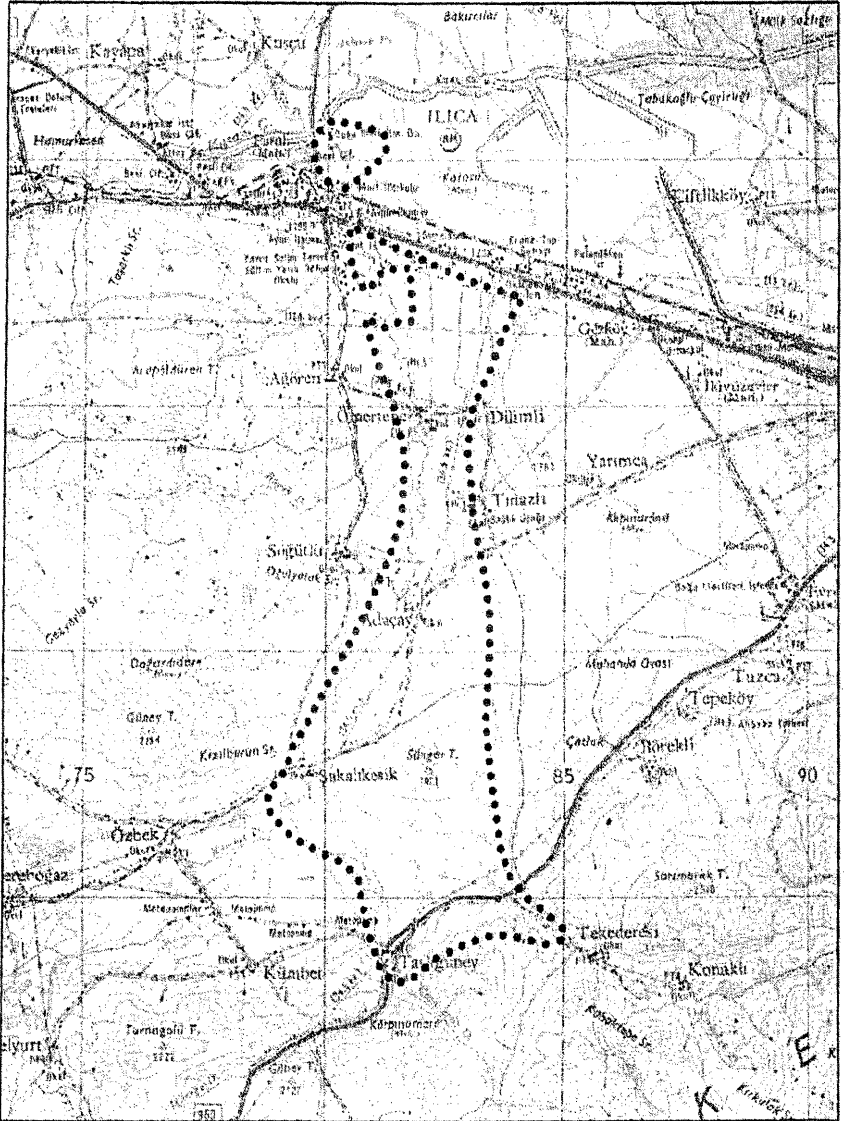

GÜMÜŞHANE SÜLEYMANİYE KIŞ SPORLARI TURİZM MERKEZİ

PAFTA NO: TRABZON H42-b2

ÖLÇEK: 1/50000

ARDAHAN YALNIZÇAM UĞURLUDAĞ KIŞ SPORLARI
TURİZM MERKEZİ

Ölçek : 1/50 000

Pafta No: KARS-G48,G49 ARDAHAN-F48,F49

..... TURİZM MERKEZİ SINIRI

**TOKAT REŞADİYE ZİNAV
TERMAL TURİZM MERKEZİ**

**Pafta No: H38
Ölçek: 1/100.000**

ERZURUM ILICA TERMAL TURİZM
MERKEZİ SINIR DARALTIMASI

Pafta No: İ46
Ölçek: 1/150.000

SAMSUN AYVACIK
KÜLTÜR ve TURİZM KORUMA ve GELİŞİM BÖLGESİ