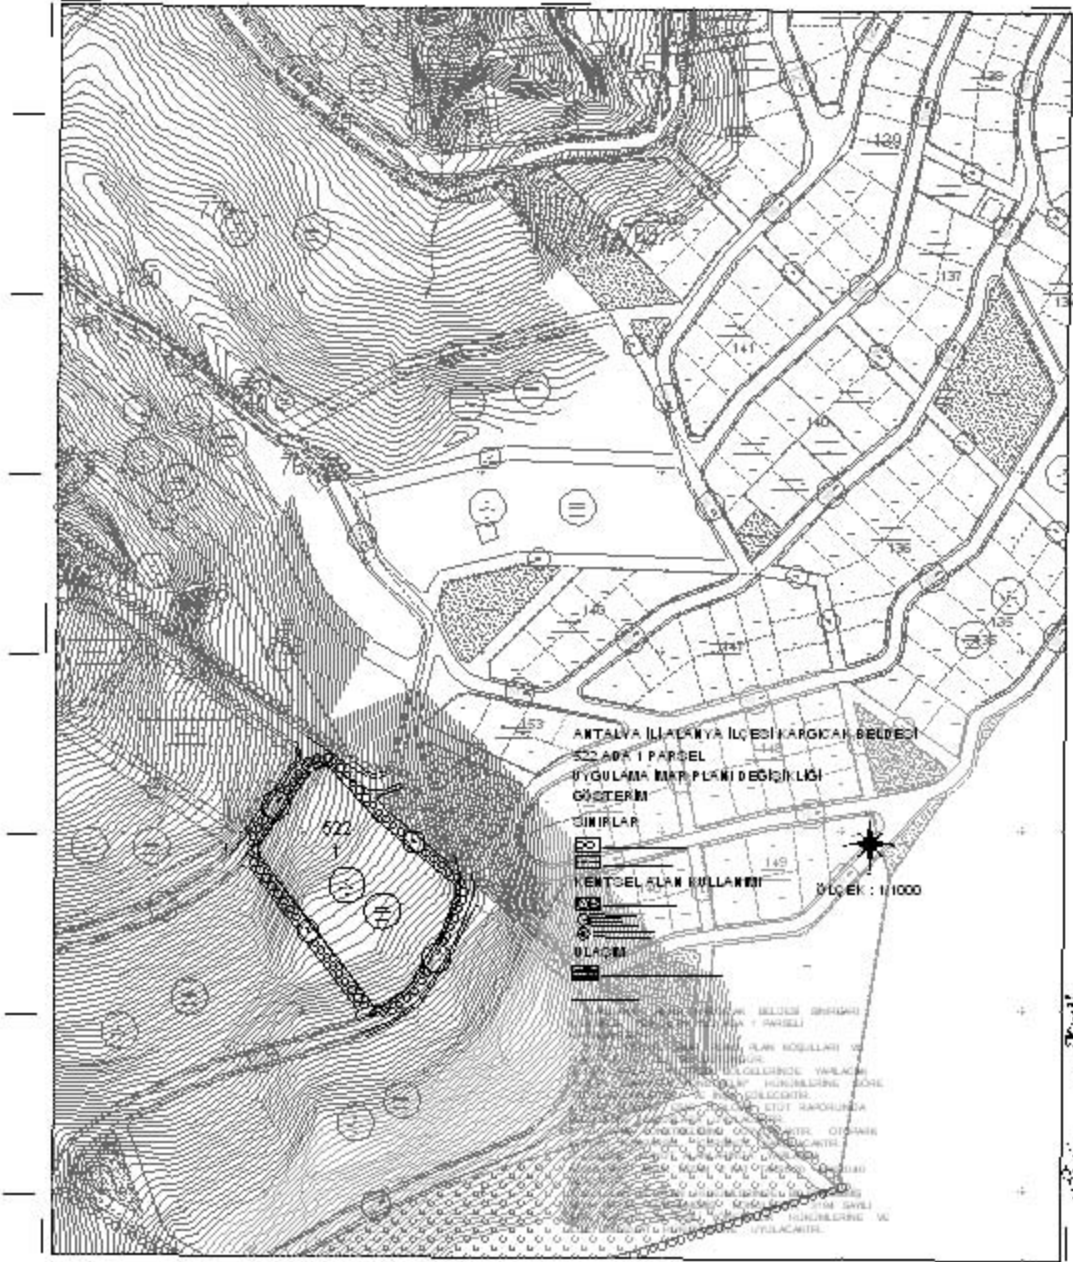

KARGICAK
ANTALYA
P28-a-04-d-4-b

KARGICAK P28-a-04-d-4-b

İLİ : ANTALYA
İLÇESİ : ALANYA
ADA/PARSEL : 522/1
PLAN ADI : ANTALYA İLİ - ALANYA İLÇESİ - KARGICAK BELDESİ
522 ADA 1 NOLU PARSEL
1/1000 ÖLÇEKLİ UYGULAMA İMAR PLANI DEĞİŞİKLİĞİ
AÇIKLAMA : ONAYLI UYGULAMA İMAR PLANININ KÜÇÜLTÜLMÜŞ HALİDİR.
DETAYLI BİLGİ İLGİLİ BELEDİYESİNDEN TEMİN EDİLEBİLİR.