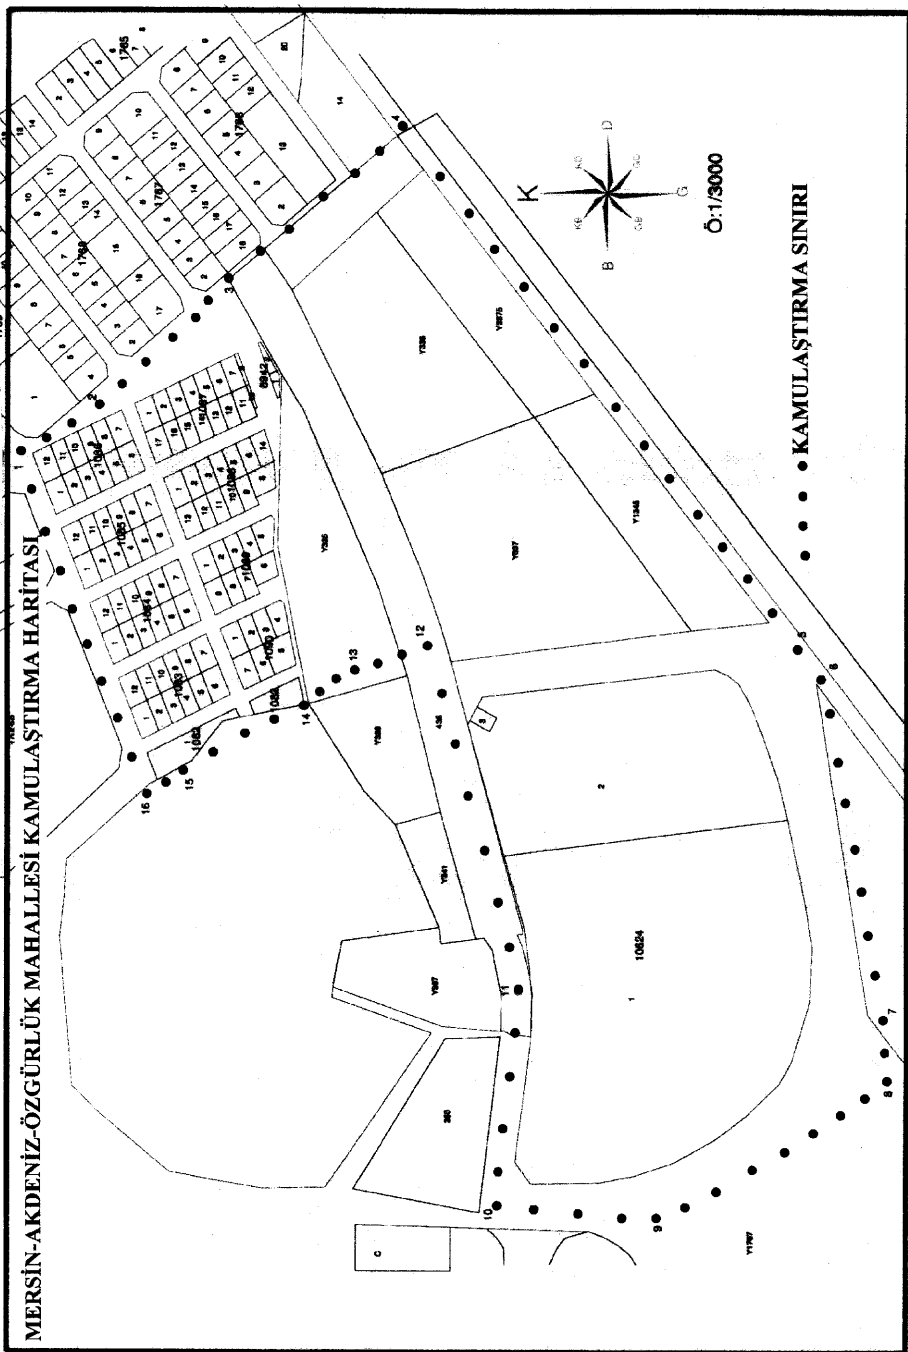

HARİTA VE LİSTELER

MERSİN-AKDENİZ-ÖZGÜRLÜK MAHALLESİ KAMULAŞTIRMA HARİTASI

Ö:1/3000

••••• KAMULAŞTIRMA SINIRI

**MERSİN İLİ ÖZGÜRLÜK MAHALLESİ  
KAMULAŞTIRMA SINIR KOORDİNAT LİSTESİ**

<b>NoktaNo</b>	<b>Y</b>	<b>X</b>
1	380980,59	4078163,02
2	381010,92	4078111,56
3	381092,15	4078026,56
4	381189,10	4077912,36
5	380855,97	4077650,72
6	380835,90	4077634,67
7	380618,32	4077593,72
8	380578,98	4077590,51
9	380490,67	4077742,25
10	380498,70	4077847,42
11	380636,79	4077834,58
12	380857,57	4077894,79
13	380841,98	4077942,62
14	380818,94	4077976,63
15	380777,84	4078055,27
16	380762,08	4078080,01

# MERSİN-AKDENİZ-ÇİLEK MAHALESİ KAMULAŞTIRMA HARİTASI

REHBER VE İDARE TEŞKİLATI  
KAMULAŞTIRMA BAKANLIĞI  
1935/36

REHBER VE İDARE TEŞKİLATI  
(GİZLİ)

KAMULAŞTIRMA SINIRI

**MERSİN İLİ ÇİLEK MAHALLESİ KAMULAŞTIRMA  
SINIR KOORDİNAT LİSTESİ**

<b>NoktaNo</b>	<b>Y</b>	<b>X</b>
1	382867,74	4079177,37
2	382901,86	4079087,04
3	382958,06	4078895,03
4	382997,53	4078752,52
5	383008,91	4078759,88
6	383040,73	4078706,61
7	382587,55	4078390,45
8	382555,50	4078464,79
9	382465,82	4078424,84
10	382402,17	4078580,95
11	382238,16	4078521,94
12	382215,86	4078577,69
13	382200,70	4078628,08
14	382224,62	4078669,81
15	382285,94	4078718,38
16	382316,69	4078742,93
17	382443,21	4078843,91
18	382522,90	4078907,80