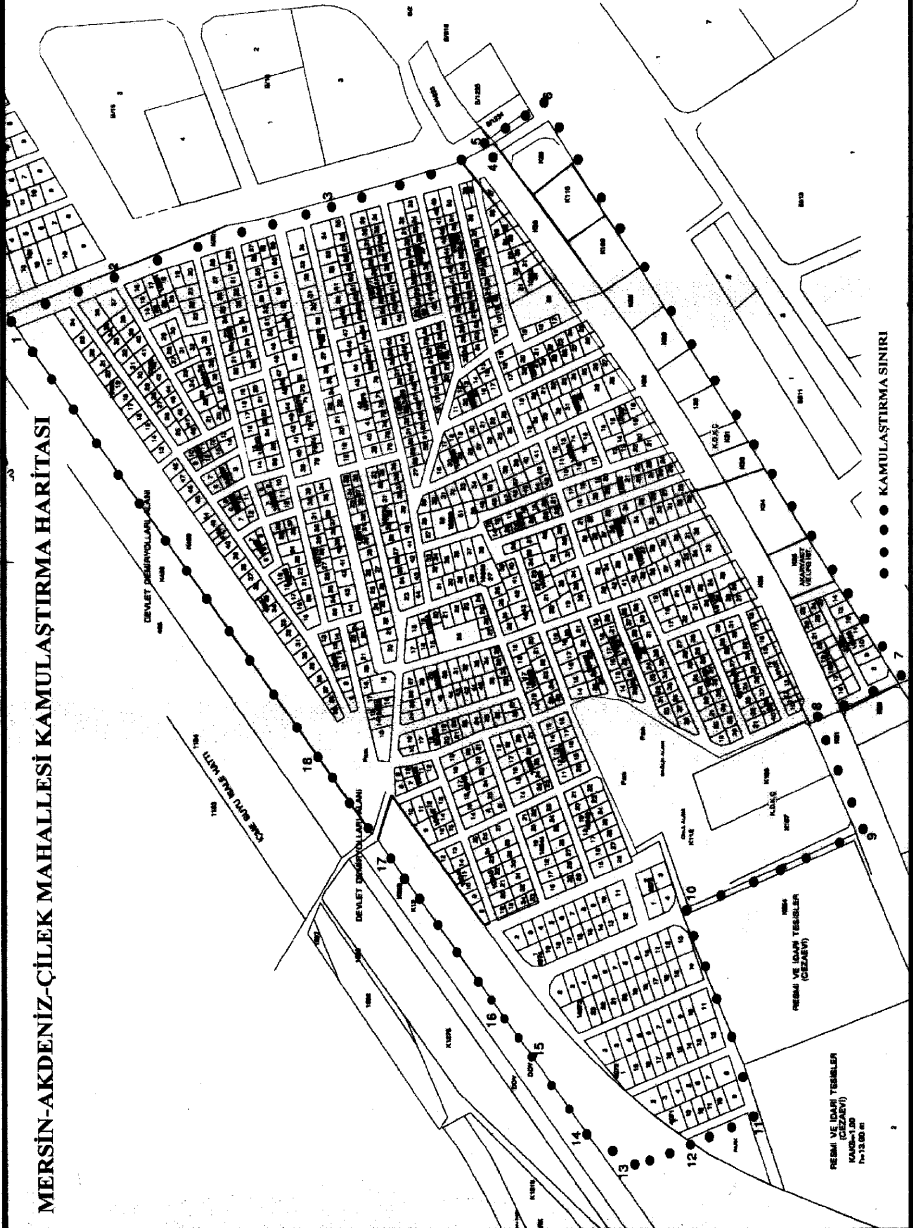

HARİTA VE LİSTELER

MERSİN-AKDENİZ-ÖZGÜRLÜK MAHALLESİ KAMULAŞTIRMA HARİTASI

Ö:1/3000

••••• KAMULAŞTIRMA SINIRI

**MERSİN İLİ ÖZGÜRLÜK MAHALLESİ  
KAMULAŞTIRMA SINIR KOORDİNAT LİSTESİ**

<b>NoktaNo</b>	<b>Y</b>	<b>X</b>
1	380980,59	4078163,02
2	381010,92	4078111,56
3	381092,15	4078026,56
4	381189,10	4077912,36
5	380855,97	4077650,72
6	380835,90	4077634,67
7	380618,32	4077593,72
8	380578,98	4077590,51
9	380490,67	4077742,25
10	380498,70	4077847,42
11	380636,79	4077834,58
12	380857,57	4077894,79
13	380841,98	4077942,62
14	380818,94	4077976,63
15	380777,84	4078055,27
16	380762,08	4078080,01

# MERSİN-AKDENİZ-ÇİLEK MAHALESİ KAMULAŞTIRMA HARİTASI

REHBER VE İDARE TEŞKİLATI  
KAMULAŞTIRMA BAKANLIĞI  
1935/36

REHBER VE İDARE TEŞKİLATI  
(GİZLİ)

KAMULAŞTIRMA SINIRI

**MERSİN İLİ ÇİLEK MAHALLESİ KAMULAŞTIRMA  
SINIR KOORDİNAT LİSTESİ**

<b>NoktaNo</b>	<b>Y</b>	<b>X</b>
1	382867,74	4079177,37
2	382901,86	4079087,04
3	382958,06	4078895,03
4	382997,53	4078752,52
5	383008,91	4078759,88
6	383040,73	4078706,61
7	382587,55	4078390,45
8	382555,50	4078464,79
9	382465,82	4078424,84
10	382402,17	4078580,95
11	382238,16	4078521,94
12	382215,86	4078577,69
13	382200,70	4078628,08
14	382224,62	4078669,81
15	382285,94	4078718,38
16	382316,69	4078742,93
17	382443,21	4078843,91
18	382522,90	4078907,80