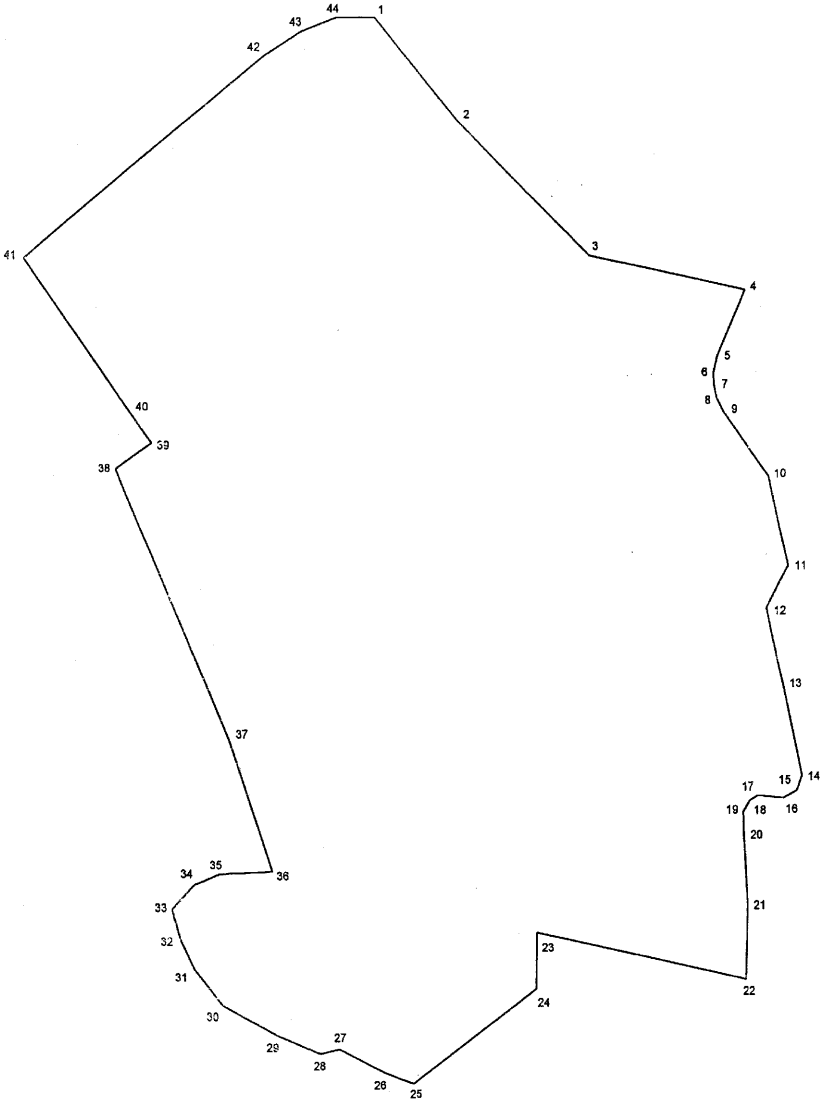

KROKİ VE KOORDİNAT LİSTESİ

HORATA VADİSİ REKREASYON KENTSEL DÖNÜŞÜM VE GELİŞİM ALANI SINIR KROKİSİ

SINIR KROKİSİ KOORDİNATLARI

ITRF, dilim orta boylamı = 39, dilim genişliği=3

	Y	X
1	437913.895	4244060.069
2	438062.608	4243890.055
3	438291.611	4243670.426
4	438565.895	4243613.192
5	438516.533	4243506.122
6	438509.562	4243479.193
7	438510.621	4243458.944
8	438514.751	4243439.283
9	438527.435	4243415.871
10	438606.897	4243309.716
11	438641.619	4243164.231
12	438602.568	4243094.866
13	438632.033	4242971.938
14	438665.636	4242822.843
15	438656.001	4242798.967
16	438632.671	4242786.821
17	438587.697	4242790.824
18	438573.113	4242782.961
19	438561.348	4242764.911
20	438561.814	4242733.691
21	438568.791	4242612.402
22	438565.597	4242490.473
23	438196.309	4242567.298
24	438195.539	4242474.821
25	437977.401	4242318.241
26	437926.136	4242336.028
27	437845.661	4242374.089
28	437811.542	4242366.361
29	437735.673	4242396.371
30	437641.271	4242445.899
31	437593.011	4242503.725
32	437568.718	4242553.338
33	437553.784	4242604.209
34	437592.847	4242644.615
35	437637.063	4242662.276
36	437728.571	4242666.189
37	437653.025	4242882.614
38	437456.666	4243324.379
39	437519.972	4243367.318
40	437487.363	4243411.056
41	437293.803	4243666.893
42	437720.029	4243999.036
43	437784.473	4244037.468
44	437845.822	4244059.648