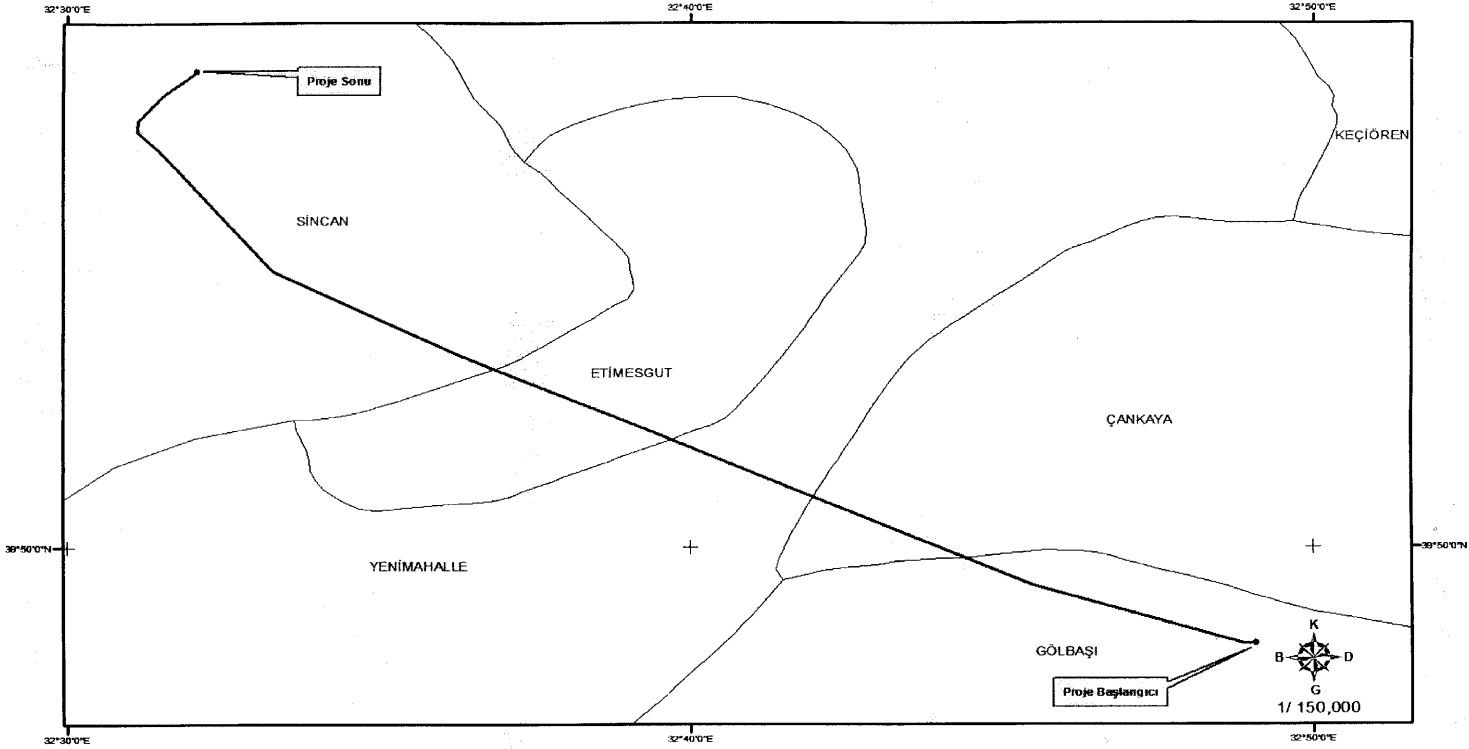

7/4/2014 TARİHLİ VE 2014/6244 SAYILI KARARNAMENİN EKİ HARİTA

TÜRKİYE ELEKTRİK İLETİM A.Ş.

380 kV GÖLBAŞI - SINCAN EİH (YENİLEME) İÇİN
ACELE KAMULAŞTIRMA YAPILACAK GÜZERGAH
PROJE NO: 13.D.03.1140