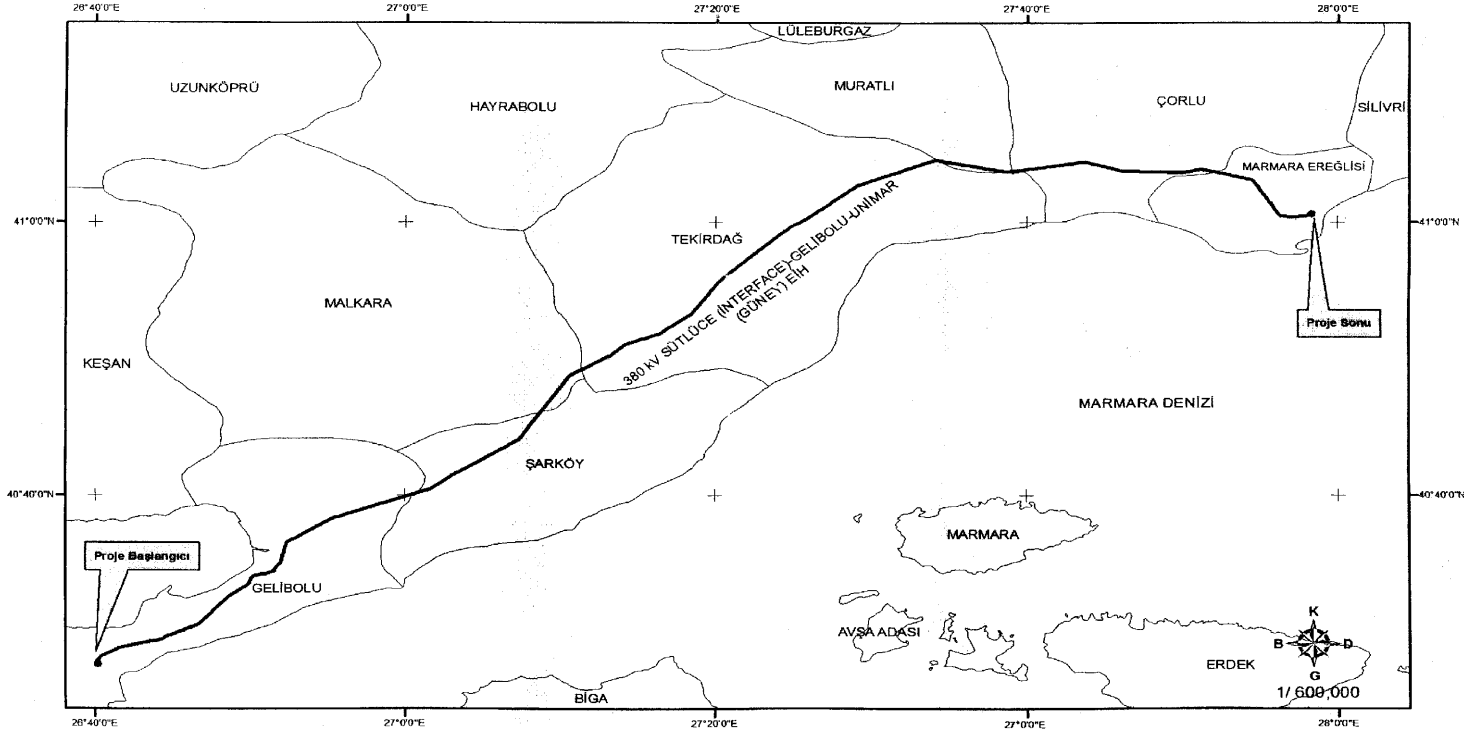

# 18/4/2014 TARİHLİ VE 2014/6298 SAYILI KARARNAMENİN EKİ HARİTA

TÜRKİYE ELEKTRİK İLETİM A.Ş.

380 kV SÖTLÜCE (INTERFACE)-GELİBOLU-UNİMAR  
(KUZAY-GÜNEY) EİH İÇİN  
ACELE KAMULAŞTIRMA YAPILACAK GÜZERGAH  
PROJE NO: 09.D.03.0040